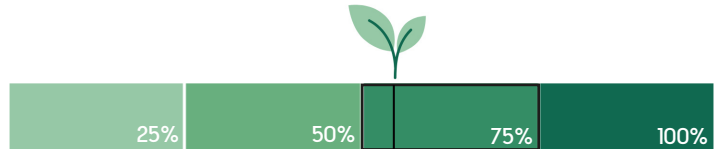

# C16 - Câble éco ring light

Critères	Details	Score
Matériaux éco-responsables	26-50%	4
Certification environnementale	N/A	0
Transport	Aérien	0
Packaging recyclé	Coffret cadeau en carton recyclé	5
Audit social	BSCI/SEDEX/TÜV	4
Pays d'origine	Chine	0
Fin de vie	Recyclable à plus de 50%	5
Marquage éco-responsable	Gravure laser	5
		<b>Total 23/40</b>