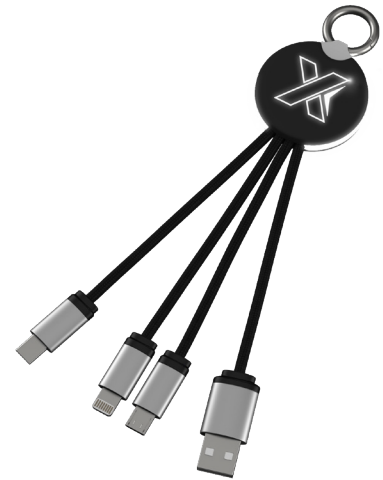

# C16 - Câble éco ring light

Critères	Details	Score
Matériaux éco-responsables	26-50%	4
Certification environnementale	N/A	0
Transport	Aérien	0
Packaging recyclé	Coffret cadeau en carton recyclé	5
Audit social	BSCI/SEDEX/TÜV	4
Pays d'origine	Chine	0
Fin de vie	Recyclable à plus de 50%	5
Marquage éco-responsable	Gravure laser	5
		<b>Total 23/40</b>