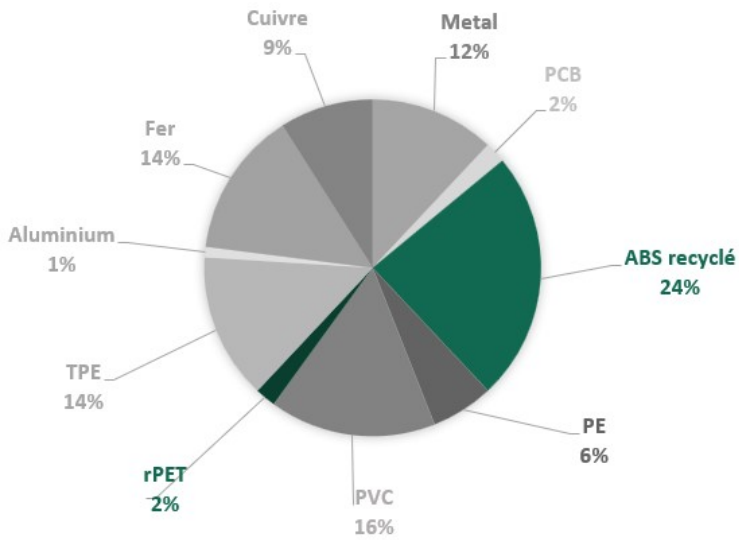

# C16 - Câble éco ring light

Critères	Details	Score
Matériaux éco-responsables	26-50%	4
Certification environnementale	N/A	0
Transport	Aérien	0
Packaging recyclé	Coffret cadeau en carton recyclé	5
Audit social	BSCI/SEDEX/TÜV	4
Pays d'origine	Chine	0
Fin de vie	Recyclable à plus de 50%	5
Marquage éco-responsable	Gravure laser	5
		<b>Total 23/40</b>